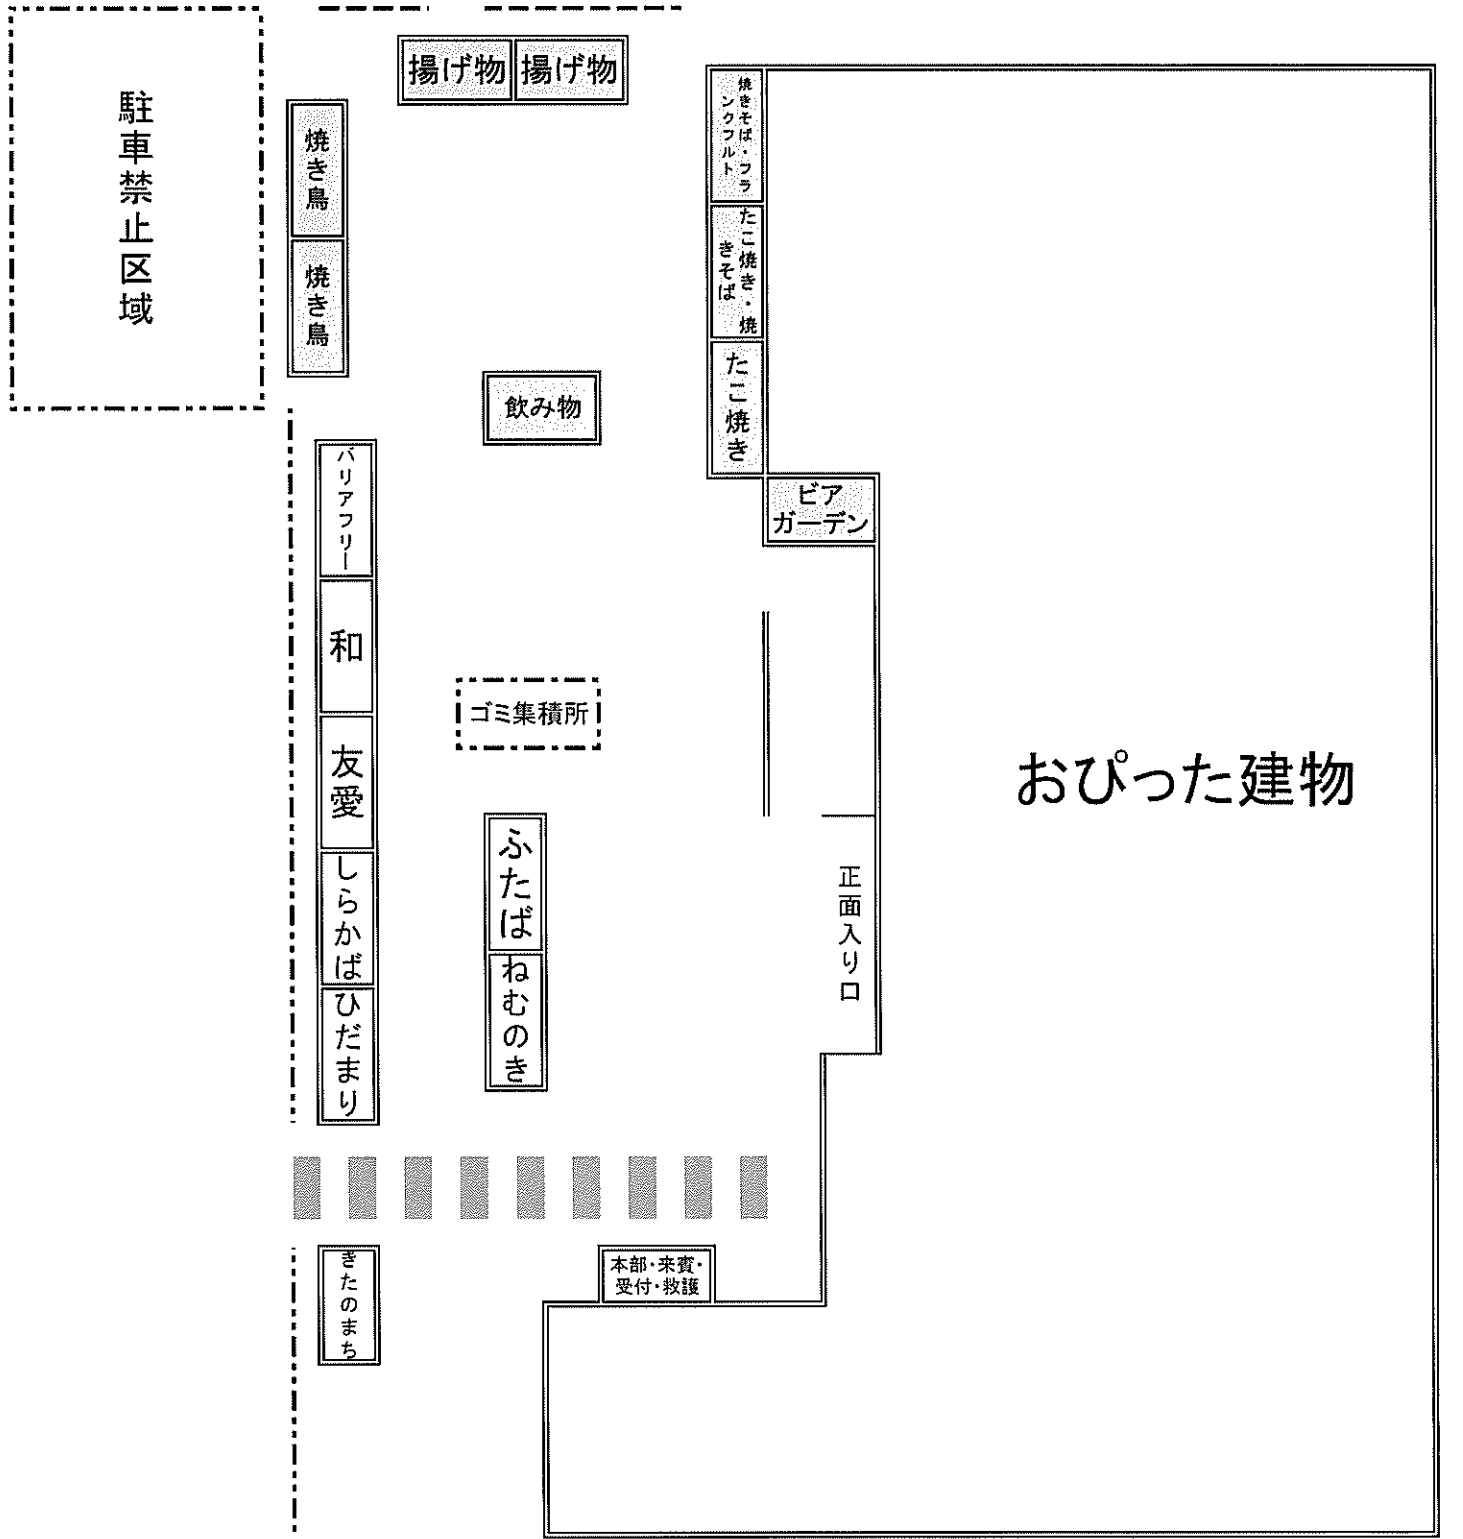

第11回 おびったまつり会場図面案

ゴミ最終集積所

駐車禁止区域

焼き鳥
焼き鳥

揚げ物 揚げ物

飲み物

バリアフリー
和
友愛
しらかば
ひだまり

ゴミ集積所

ふたば
ねむのき

焼きそば・フランクフルト
たこ焼き・焼きそば
たこ焼き

ビアガーデン

正面入り口

おびった建物

きたのまち

本部・来賓・受付・救護

合同庁舎方面

旭川駅方面